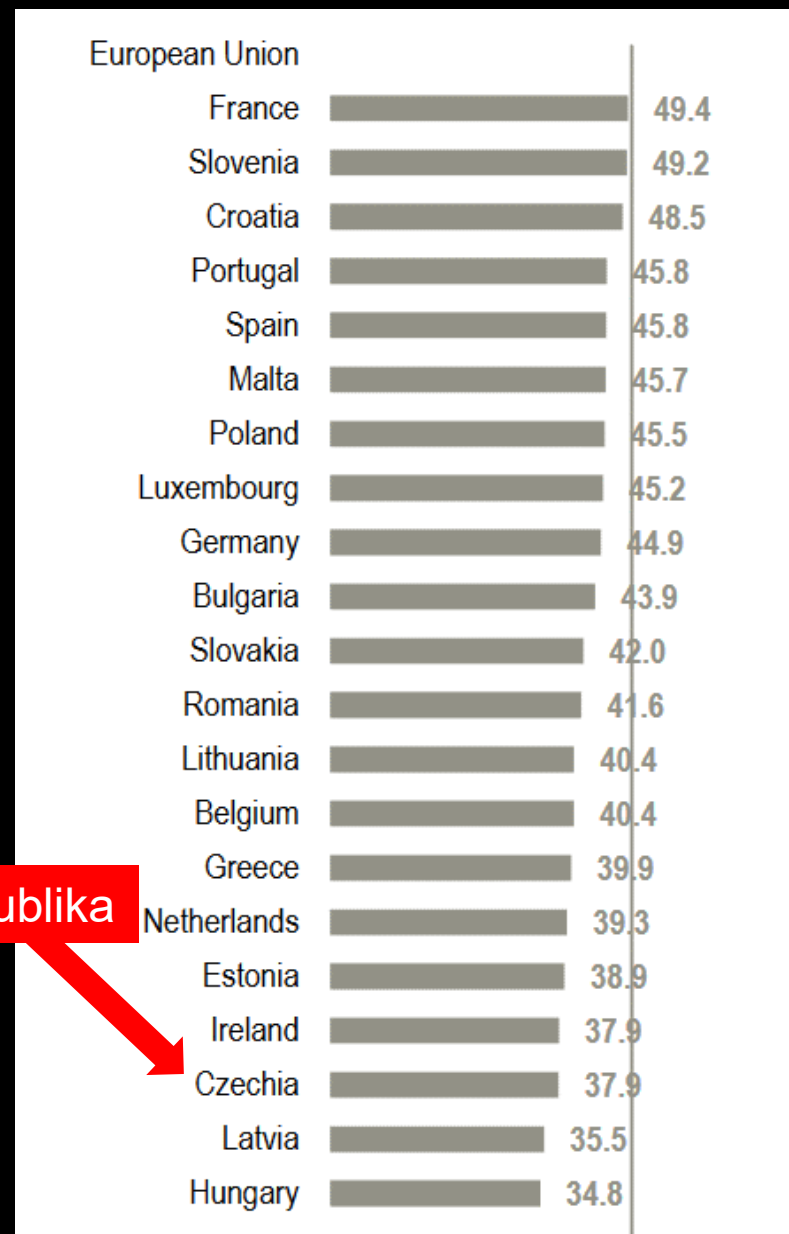

Minimální mzda 2023?

Minimální mzda a hranice chudoby 2011 - 2021

[společně]
SILNĚJŠÍ

Minimální mzda jako % mediánové mzdy (2020) Minimální mzda jako % průměrné mzdy (2020)

[společně]
SILNĚJŠÍ

WSI MINIMUM WAGE REPORT 2022
Towards a new Minimum Wage Policy in Germany and Europe
Malte Luebker and Thorsten Schulten