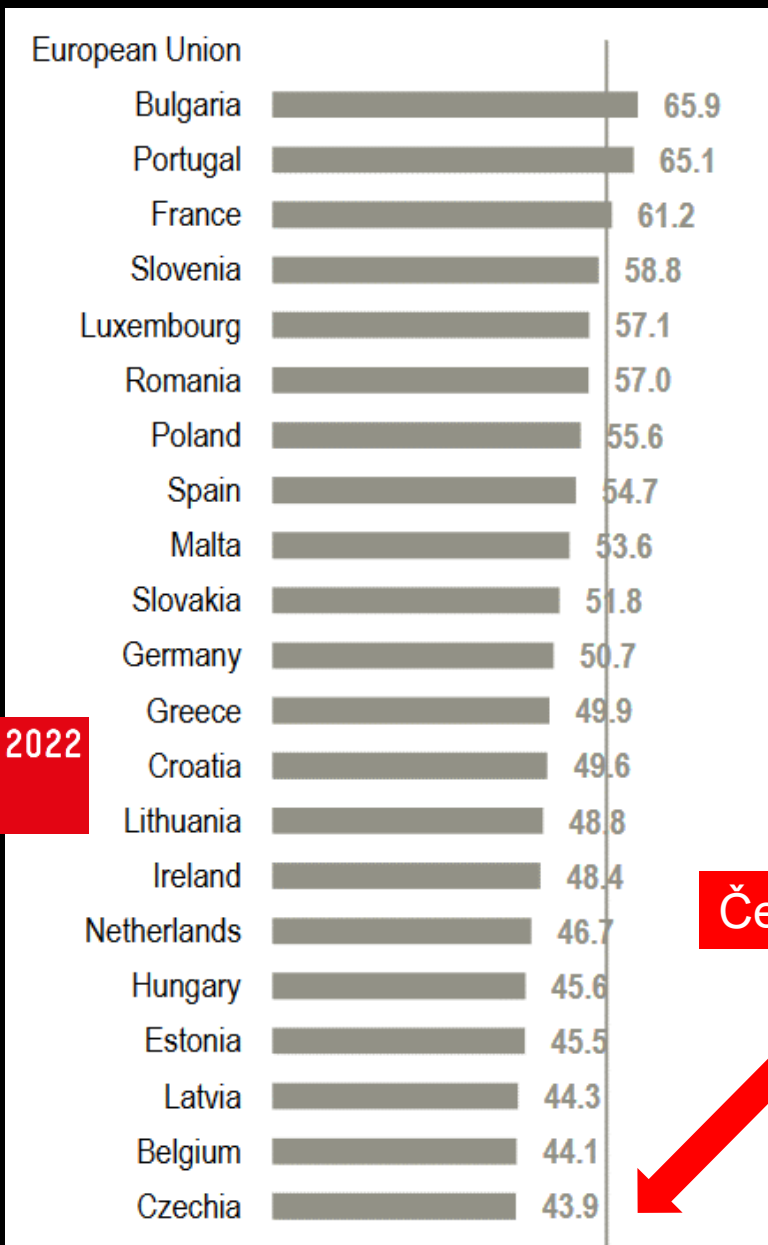

Minimální mzda 2023?

Minimální mzda a hranice chudoby 2011 - 2021

[společně]
SILNĚJŠÍ

Minimální mzda jako % mediánové mzdy (2020) Minimální mzda jako % průměrné mzdy (2020)

[společně]
SILNĚJŠÍ

WSI MINIMUM WAGE REPORT 2022
Towards a new Minimum Wage Policy in Germany and Europe
Malte Luebker and Thorsten Schulten