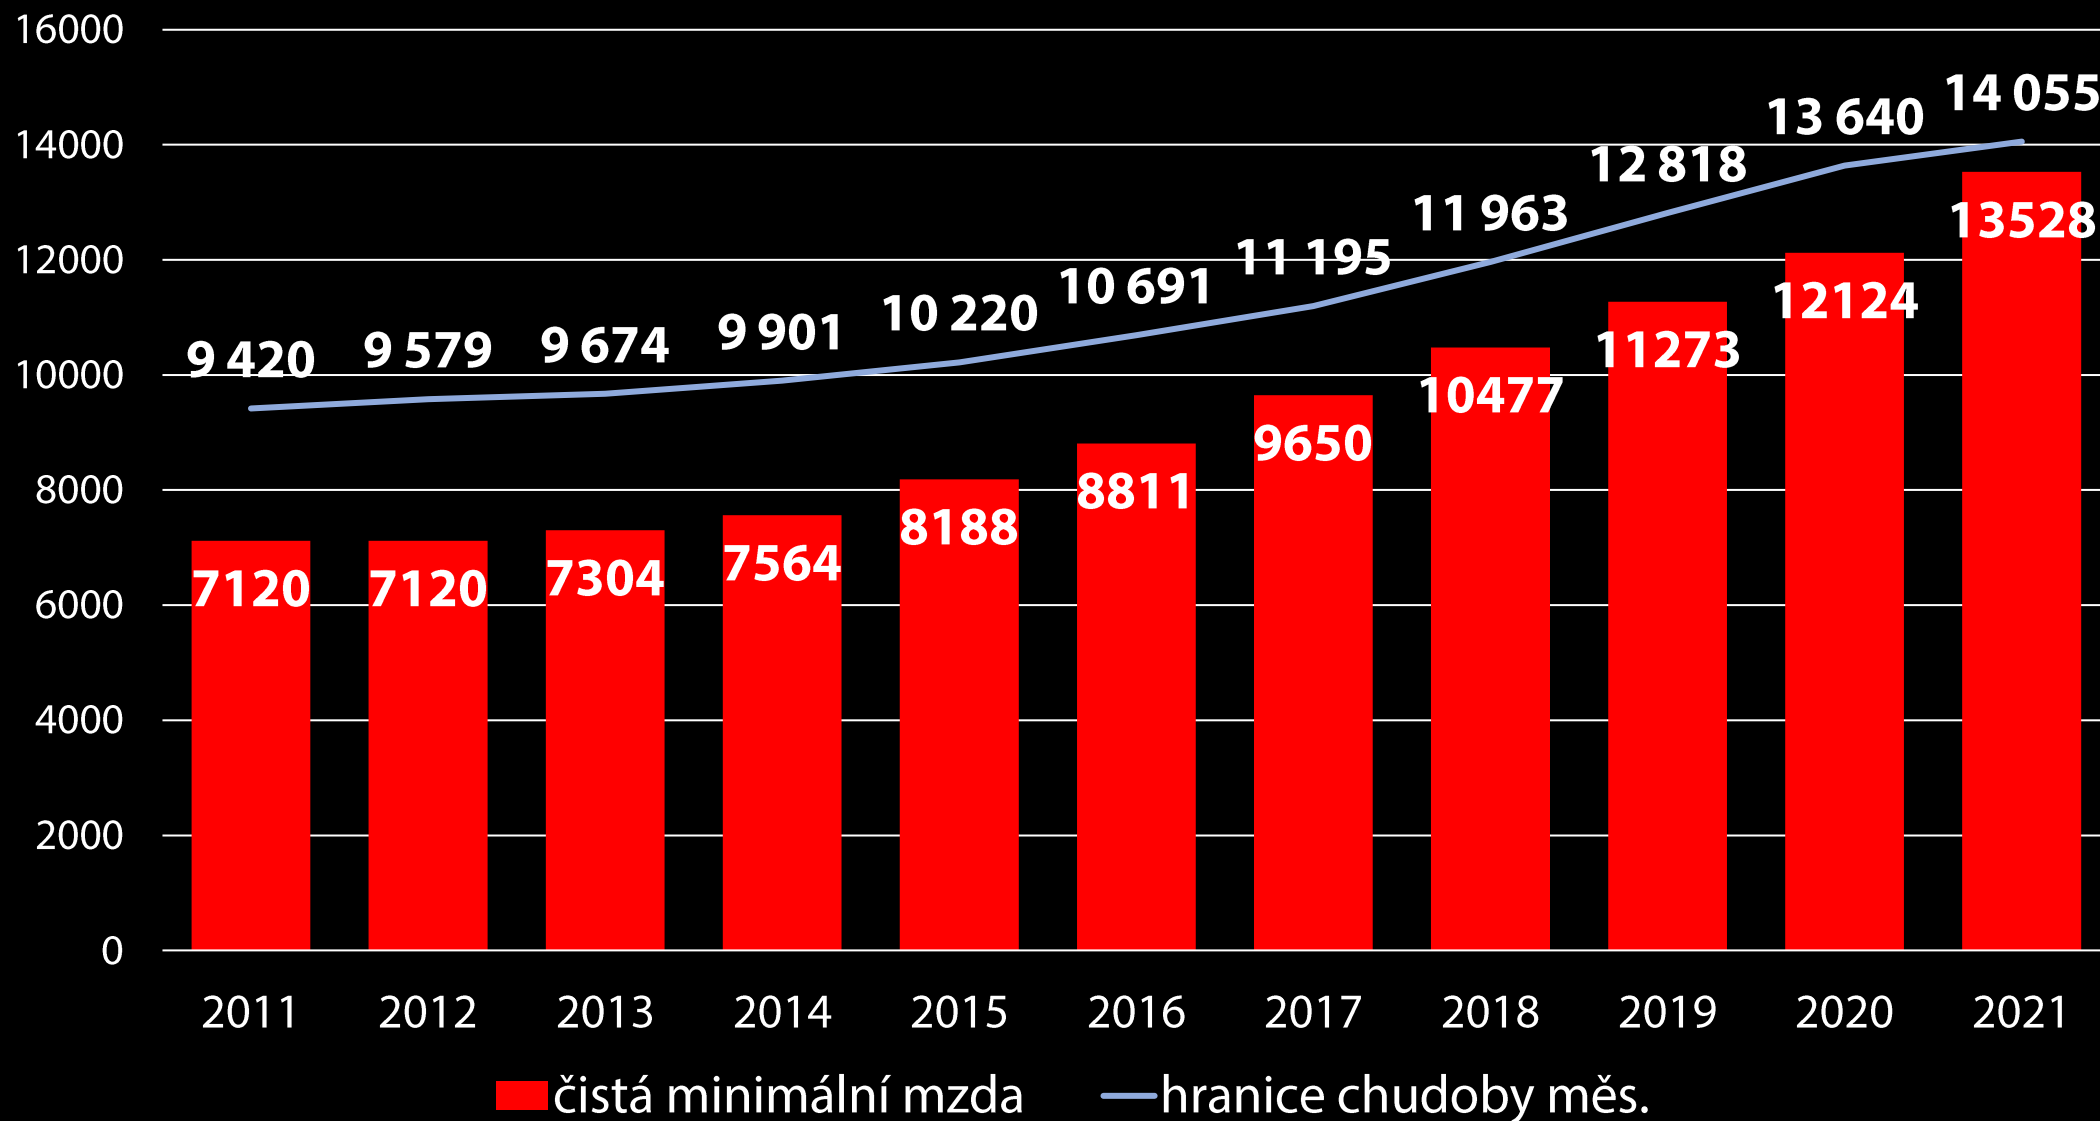

Minimální mzda 2023?

Minimální mzda a hranice chudoby 2011 - 2021

[společně]
SILNĚJŠÍ

Minimální mzda jako % mediánové mzdy (2020) Minimální mzda jako % průměrné mzdy (2020)

[společně]
SILNĚJŠÍ

WSI MINIMUM WAGE REPORT 2022
Towards a new Minimum Wage Policy in Germany and Europe
Malte Luebker and Thorsten Schulten

Česká republika

od 1. ledna 2023 **17 690 Kč** a od 1. 7. 2023 **18 150 Kč**

od 1. ledna 2023 **17 200 Kč**

od 1. října 2022 **49 560 Kč**

16 200 + 350 ? **16 550 Kč** od 1. ledna 2023?

Čeští zaměstnanci si nezaslouží tak ostudně a neodůvodnitelně nízkou minimální mzdu