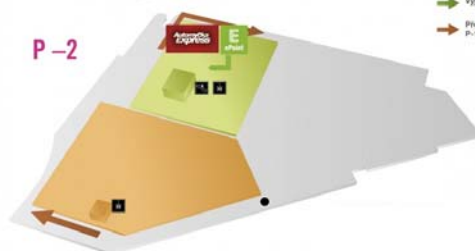

P-2

Doplňující informace OS KOVO:

Na místě před vchodem do Arény Sparta bude stát propagační stan OS KOVO, ve kterém si účastníci za OS KOVO budou moci vyzvednout identifikační pásky, nutné ke vstupu do arény na mítink. Dále zde obdrží modrá trička OS KOVO, aby byli lépe „vidět“ a zároveň se tak propagovala účast členů svazu na této významné akci. Ve stanu budou také informováni, kde v aréně se nachází jejich místa.