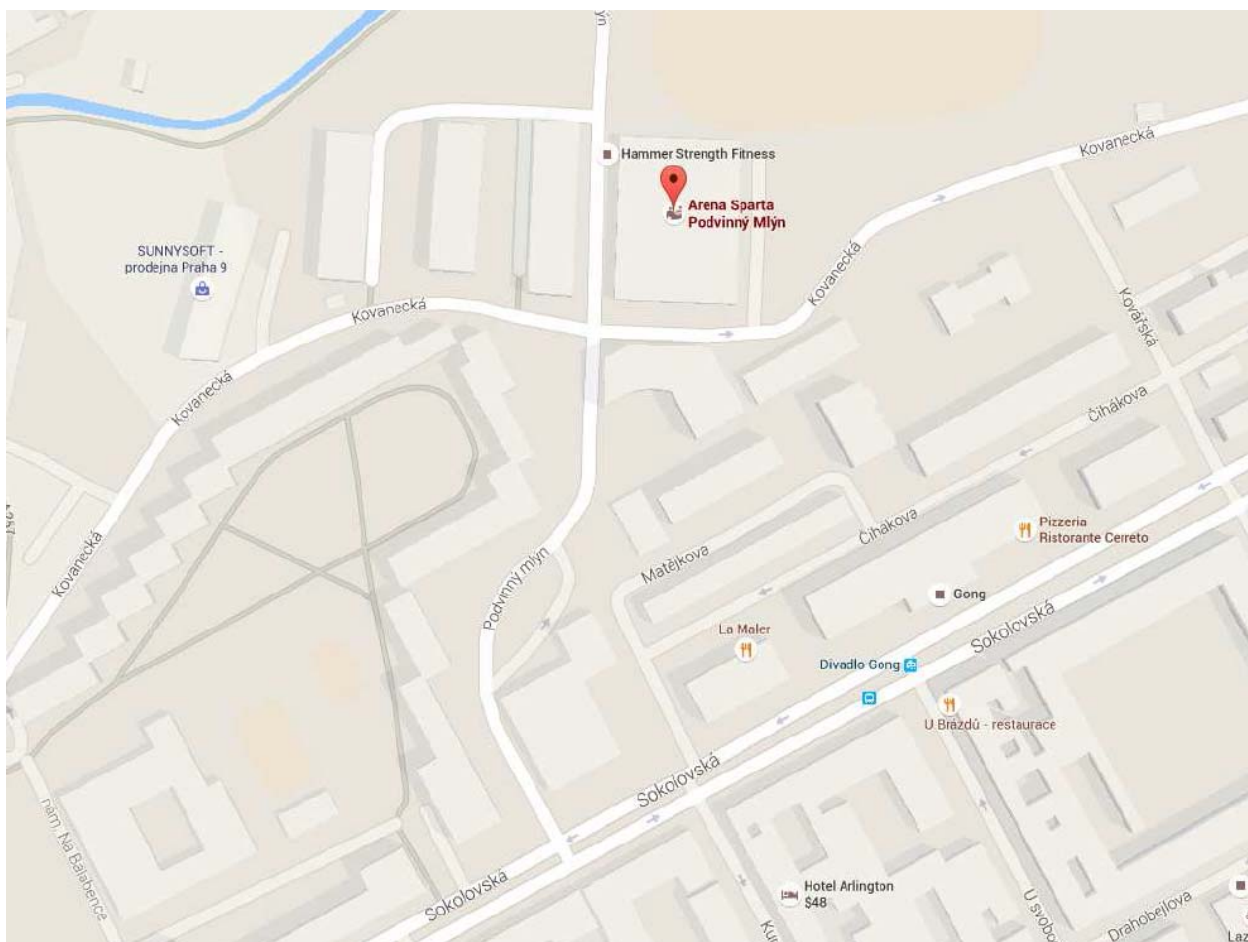

Dopravní spojení

Využití prostředků hromadné dopravy:

Pro účastníky mítinku, kteří přijedou:

- autobusovou dopravou na autobusové Nádraží Florenc (spojení metrem B viz níže)
- vlakem na stanici Praha – Hlavní nádraží je možné přejet metrem C ze stanice Hlavního nádraží na stanici Florenc, kde je možné přestoupit na metro B a pokračovat dle informací uvedených níže
- vlakem na stanici Nádraží Vysočany – je možné využít přímé spojení tramvaje č. 16, viz níže

Stanice MHD v blízkosti Arény Sparta:

Metro B – do stanice metra Českomoravská (od stanice metra Českomoravská cca 10 min. pěšky ke sportovní hale)

Metro B – do stanice metra Vysočanská a dále pokračovat tramvají č. 16 do zastávky Divadlo Gong (zastávka je cca 5 minut od sportovní haly)