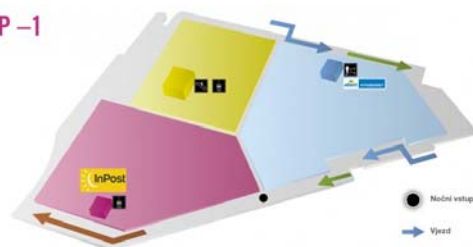

P-2

Doplňující informace OS KOVO:

Na místě před vchodem do Arény Sparta bude stát propagační stan OS KOVO, ve kterém si účastníci za OS KOVO budou moci vyzvednout identifikační pásky, nutné ke vstupu do arény na mítink. Dále zde obdrží modrá trička OS KOVO, aby byli lépe „vidět“ a zároveň se tak propagovala účast členů svazu na této významné akci. Ve stanu budou také informováni, kde v aréně se nachází jejich místa.